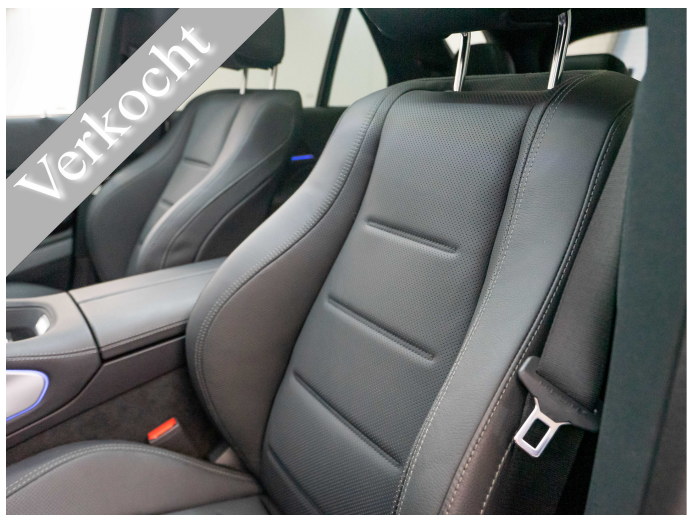

Foto's voertuig

Exterieur

Infotainment

AMG-styling
Buitenspiegel(s) automatisch dimmend
Buitenspiegels elektr. met geheugen
Buitenspiegels elektrisch inklapbaar
Buitenspiegels elektrisch verstel- en verwarmbaar
Buitenspiegels met verlichting
Chroom delen exterieur
Dakrails
Elektrisch bedienbare achterklep
Elektronische remkrachtverdeling
Grootlichtassistent
LED achterlichten
LED dagrijverlichting
Lichtmetalen velgen 20"
Metaalkleur
Parkeer assistent
Parkeersensor achter
Parkeersensor voor
Warmtewerend glas

Audio installatie premium
Autotelefoonvoorbereiding met bluetooth
Multimedia-voorbereiding
Navigatiesysteem full map + hard disk
Rondomzicht camera
Spraakbediening
Stuurwiel multifunctioneel
WiFi voorbereiding