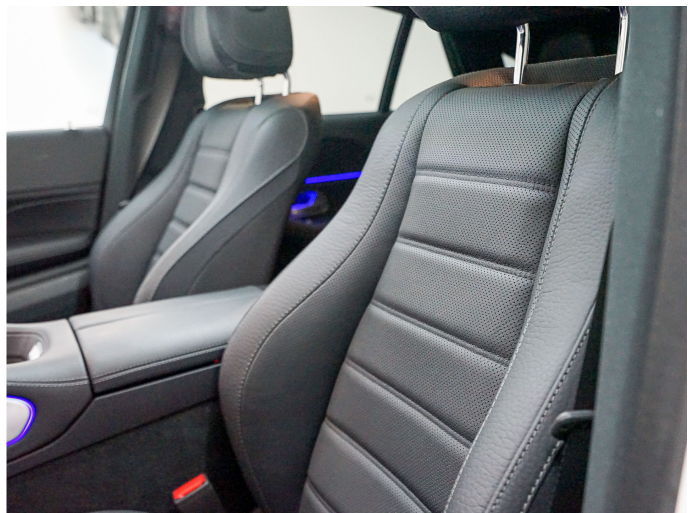

Foto's voertuig

Exterieur

413 Panorama schuifdak
489 AIRMATIC luchtvering
587 Logo projectie in de buitenspiegels
683 53,3 cm (21") AMG Lichtmetalen velgen in 5-Dubbelspaaks- Design
799 Metallic lak: Designo® Diamant wit BRIGHT
846 Treeplanken aluminium
883 Sluitbekrachtiging portieren
P55 NIGHT pakket
Panoramadak
Trekhaak elektrisch uitklapbaar

Infotainment

77B MBUX interieur assistent
463 HEAD UP Display

Interieur

201 Lederen interieur bekleding: Zwart
311 Dubbele bekerhouder verwarmd en gekoeld
399 Multi-contourstoelen voor bestuurder en passagier
581 THERMOTRONIC automatische airconditioning
H11 Sierdelen interieur: Pianolak met Flowing Lines
P21 AIR-BALANCE pakket
P68 Warmtecomfortpakket