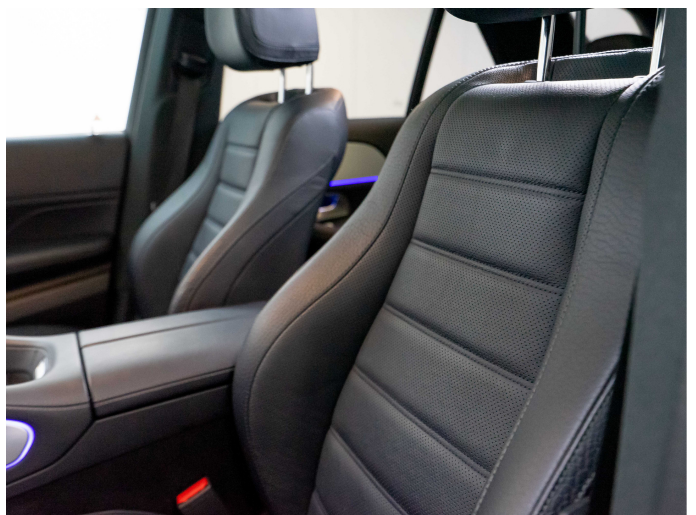

## Foto's voertuig

## Interieur

Achterbank in delen neerklapbaar  
Aluminium interieur afwerking  
Bagagedek  
Binnenspiegel automatisch dimmend  
Comfortstoel(en)  
Cruise control  
Keyless start  
Kunstlederen bekleding  
Luxe lederen bekleding  
Multifunctioneel lederen stuurwiel  
Sportstuur  
Voorstoelen verwarmd