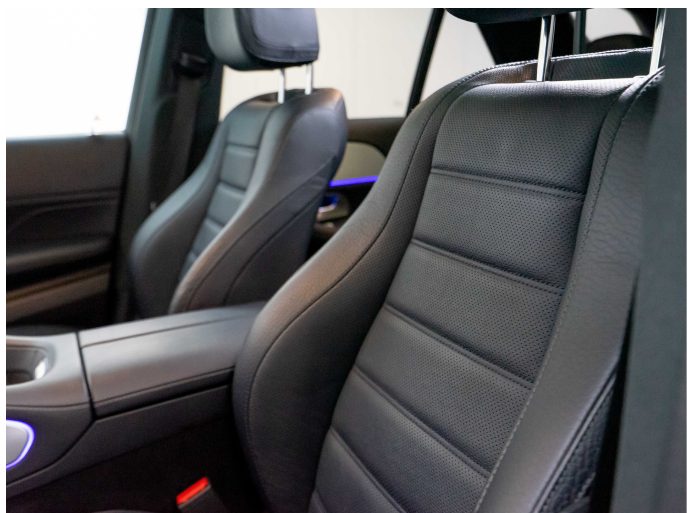

## Foto's voertuig

## Interieur

Achterbank in delen neerklapbaar  
Aluminium interieur afwerking  
Bagagedek  
Binnenspiegel automatisch dimmend  
Comfortstoel(en)  
Cruise control  
Keyless start  
Kunstlederen bekleding  
Luxe lederen bekleding  
Multifunctioneel lederen stuurwiel  
Sportstuur  
Voorstoelen verwarmd